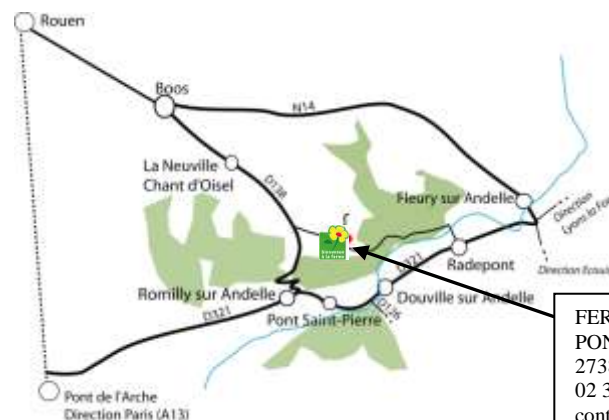

## Localisation

proche de la vallée de l'Andelle, au nord du Vexin Normand, 20 km de Rouen,  
1h30 de Paris porte maillot

Coordonnées GPS  
: N 49.3491 , E 1.2823  
entre la Neuville Chant  
d'Oisel et Radepont en haut  
de la côte Jacques Anquetil